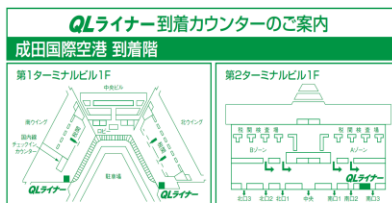

IACE TRAVEL 成田空港宅配特別優待券

成田空港で **QLライナー** 空港宅配をご利用のお客様は、このページをプリントアウトして **QLライナー** カウンターへお荷物と一緒に持ちください。
下記の優遇を受けることができます。(モノクロ出力でもご利用可能です)

IACE TRAVEL No.880081 バンクーパー支店 入国 出国

成田空港宅配優待券

お名前

(首都圏、関東、信越、北陸、中部のご利用お客様の場合)
その他の地域でご利用のお客様の場合も割引額は同じとなります。

成田空港にご到着されたら
到着ロビーのQLライナー
カウンターにお持ちください。

入国 ~~¥2,150~~
▼(¥200引)
¥1,950

出国 ~~¥2,160~~
▼(¥300引)
¥2,160

お申し込み
お問い合わせは

アイエシトラベル
専用フリーダイヤル **0120-154-800**
受付時間/平日:AM8:30~PM6:00 日祝祭日:AM8:45~PM5:00

取扱業者:QLライナー
代表予約センター
携帯電話:PHSからは
0476-35-2855

取扱代理店:株式会社アイエシトラベル

【アイエシトラベル空港宅配優待券】

成田空港からご入国の際は
重い荷物は預けて
軽やかに移動。

手荷物をご指定の場所までお届けします。