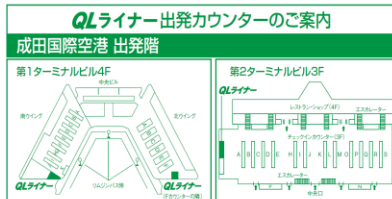

## 【アイエシトラベル空港宅配優待券】

成田空港からご入国の際は  
 重い荷物は預けて  
 軽やかに移動。

手荷物をご指定の場所までお届けします。

ご指定の場所から  
 お手荷物の輸送を誠実・迅速・  
 確実にいたします。

成田空港の指定カウンターまでお届けします。

取扱代理店:株式会社アイエシトラベル